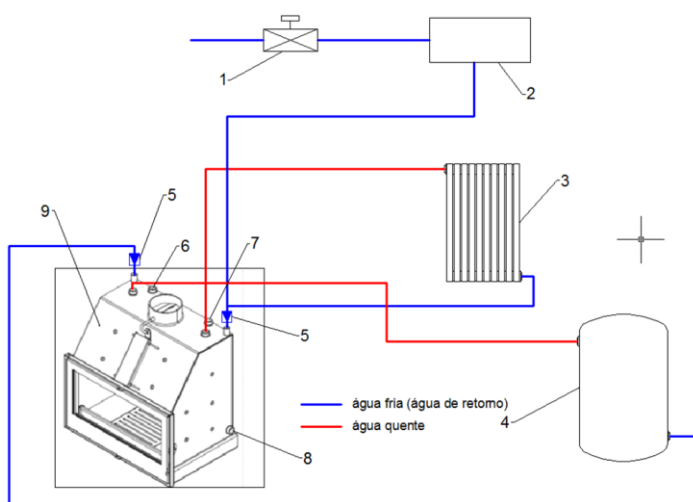

### CALDEIRA 700 STYLE

<b>Potência nominal</b>	<b>21,8 kW</b>
Altura (estrutura caldeira)	529 (829) mm
Largura	690 mm
Profundidade	580 mm
<b>Diametro chaminé</b>	<b>200 mm</b>
Peso	205 Kg
Volume de água	65 Litros

### CALDEIRA 900 STYLE

<b>Potência nominal</b>	<b>22,3 kW</b>
Altura (estrutura caldeira)	529 (829) mm
Largura	890 mm
Profundidade	580 mm
Diâmetro da chaminé	200 mm
Peso	265 Kg
Volume de água	80 Litros