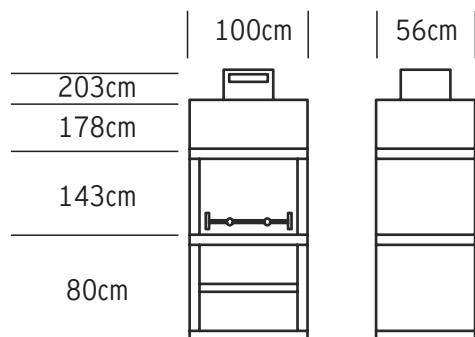

Modelo

25

Dimensões

Características

Preto

Castanho

760 Kg

Garantia