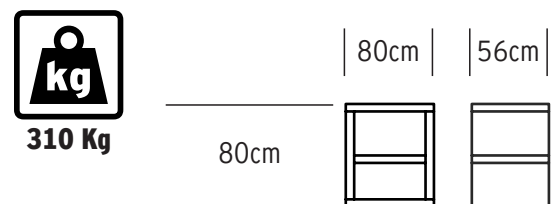

Modelo
06A

Modelo
06B

Dimensões Modelo 99

Dimensões Modelo 98

Aviso: Estas churrasqueiras são fabricadas a partir de moldes em silicone que podem aparentar algumas diferenças nas juntas o que é natural devido á dilatação do material ao longo do tempo.