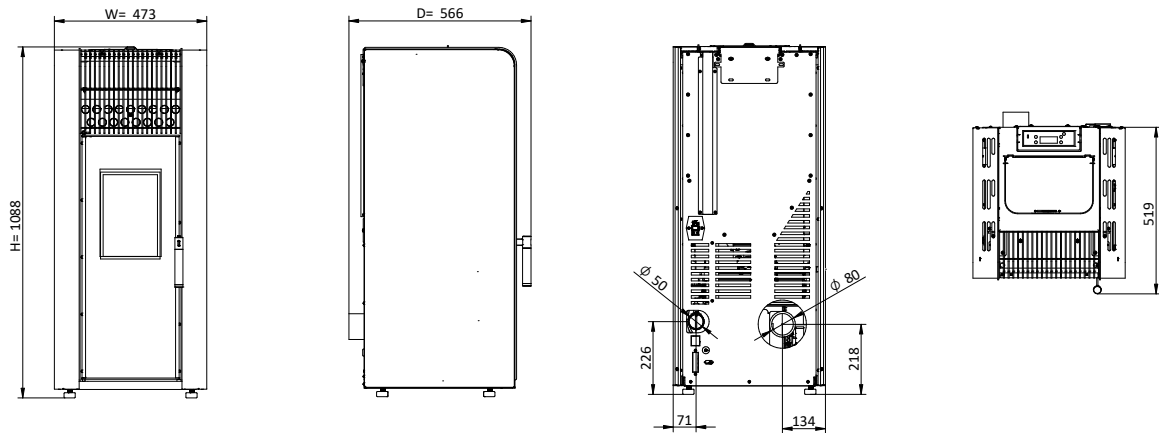

ASPEN COLLECTION 10 kW

Caraterísticas

AUTONOMIA MIN. - MAX. (h)	7,4 - 14,2
POTÊNCIA REDUZIDA/P. NOMINAL (kW)	5,2 - 9,6
RENDIMENTO P. REDUZIDA/P. NOMINAL (%)	90,2-87,6
VOL. AQUECIMENTO (m³)	218
DEPÓSITO (kg)	17
CONSUMO PELLETS (kg/h)	1,2 - 2,3
DIÂMETRO DA CHAMINÉ (mm)	80
WxHxD (mm)	473 x 1088 x 566
PESO (kg)	110

Vistas Técnicas

Variações

Aspen Collection 10 kW Cor Base

Ref.	Descrição
PA1071X051	K400 - 10 kW
CA01050195	Tampo Aspen
CA01050193	Grelha Aspen
*	Capa Aspen (escolher cor)

Aspen Collection 10 kW Cor Especial