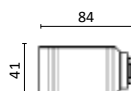

Acessórios

Ref.	Descrição
PA1090G028	Kit Ligação Wi-Fi