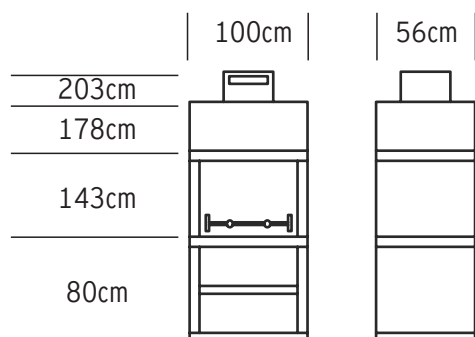

Modelo

25

Dimensões

Características

Preto

Castanho

760 Kg

Garantia