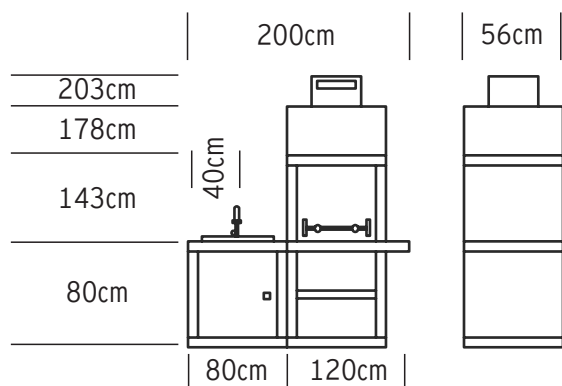

Modelo

45

Dimensões

Características

Preto

Castanho

960 Kg

Garantia