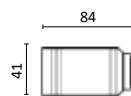

HIMALAIA COLLECTION

Vistas Técnicas

Variações

Himalaia Collection Branca

Ref.	Descrição
PA1071X007	Salamandra K100
CA01050142	Capa Himalaia Cor Branca

Himalaia Collection Bordeaux

Ref.	Descrição
PA1071X007	Salamandra K100
CA01050144	Capa Himalaia Cor Bordeaux

Himalaia Collection Preta

Ref.	Descrição
PA1071X007	Salamandra K100
CA01050143	Capa Himalaia Cor Preta

Acessórios

Ref.	Descrição	PVP
PA1090G028	Kit Ligação Wi-Fi	125 €

Caraterísticas

AUTONOMIA MIN. - MAX. (h)	8 - 21
POTÊNCIA REDUZIDA/P. NOMINAL (kW)	3 - 8
RENDIMENTO P.REDUZIDA/P.NOMINAL (%)	96 - 91,3
VOL. AQUECIMENTO (m³)	180
DEPÓSITO (kg)	15
CONSUMO PELLETS (kg/h)	0,7 - 1,8
DIÂMETRO DA CHAMINÉ (mm)	80
WxHxD (mm)	493 x 908 x 544
PESO (kg)	83