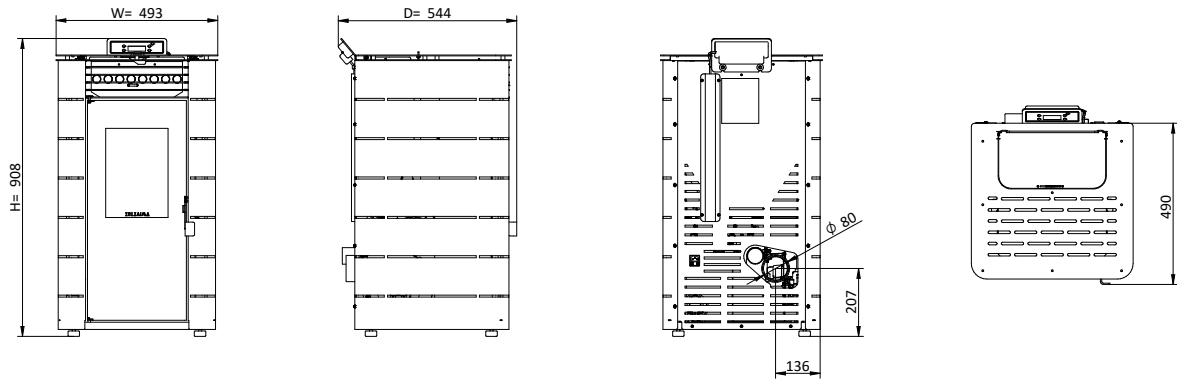

HIMALAIA COLLECTION

Vistas Técnicas

Variações

Himalaia Collection Branca

Ref.	Descrição
PA1071X007	Salamandra K100
CA01050142	Capa Himalaia Cor Branca

Himalaia Collection Bordeaux

Ref.	Descrição
PA1071X007	Salamandra K100
CA01050144	Capa Himalaia Cor Bordeaux

Himalaia Collection Preta

Ref.	Descrição
PA1071X007	Salamandra K100
CA01050143	Capa Himalaia Cor Preta

Acessórios

Ref.	Descrição	PVP
PA1090G028	Kit Ligação Wi-Fi	125 €

Caraterísticas

AUTONOMIA MIN. - MAX. (h)	8 - 21
POTÊNCIA REDUZIDA/P. NOMINAL (kW)	3 - 8
RENDIMENTO P.REDUZIDA/P.NOMINAL (%)	96 - 91,3
VOL. AQUECIMENTO (m³)	180
DEPÓSITO (kg)	15
CONSUMO PELLETS (kg/h)	0,7 - 1,8
DIÂMETRO DA CHAMINÉ (mm)	80
WxHxD (mm)	493 x 908 x 544
PESO (kg)	83