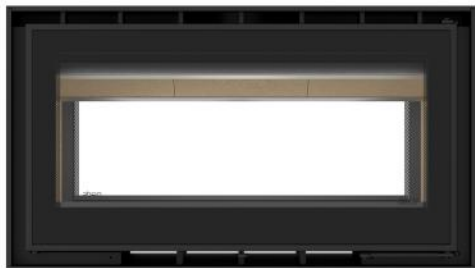

Linea Duo Series

ARTE & FOGO
LAREIRAS DE PORTUGAL, LDA.

L I N

L I N
1 0

L I N E A	A	7	8 ,	3 2	2 ,	7 0	2 0	1	1 8	
L I N E A	1	A	7	1 0	4 0	2 ,	8 8	2 0	1	2 0