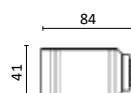

Ref.	Descrição
PA1090G028	Kit Ligação Wi-Fi