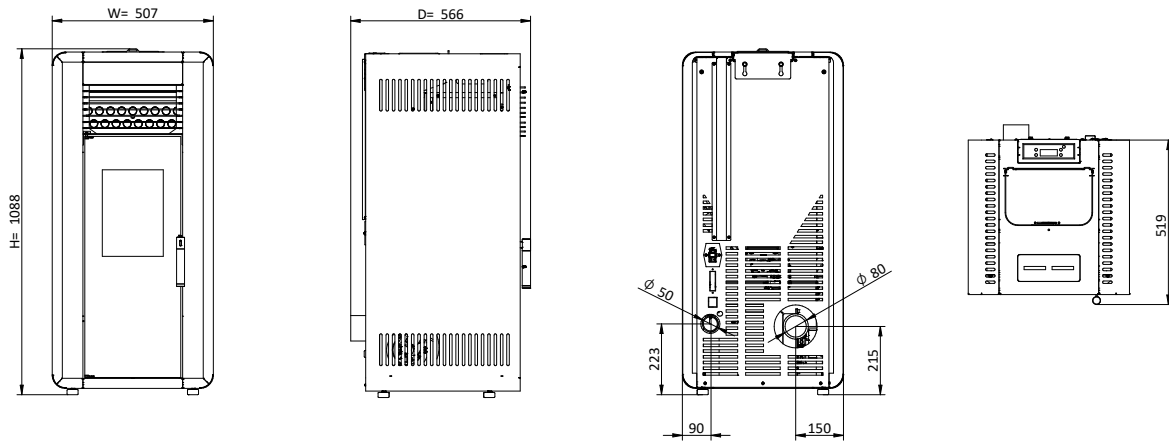

Vistas Técnicas

Variações

Opções de Capa Superior

A

Ref.	Descrição
CA01050136	Preto
CA01050134	Branco
CA01050135	Bordeaux
CA01050137	Cinza

Opções de Capa Frontal

B

Ref.	Descrição
CA01050093	Preto
CA01050091	Branco
CA01050092	Bordeaux
CA01050094	Cinza
CA01050198	Oak

Opções de Capa Lateral

C

Ref.	Descrição
CA01050129	Preto
CA01050126	Branco
CA01050127	Bordeaux

Opções de Porta

D

Ref.	Descrição
PA1071X052	Vidro
PA1071X051	Chapa

Opções de Capa para Puxador

E

Ref.	Descrição
PA1060G008	Preto
PA1060G007	Branco
PA1060G009	Bordeaux