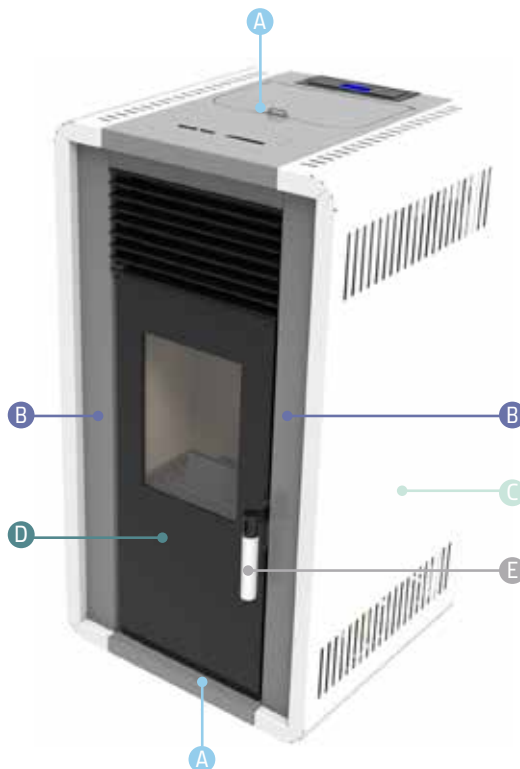

OLIVE CONCEPT 10 kW

OLIVE CONCEPT

A primeira salamandra totalmente personalizável.

Seja criativo! A gama Olive permite-lhe configurar a sua salamandra de pellets, de acordo com as suas preferências.

Comece por escolher a potência, entre 8 e 10 kW. De seguida, poderá escolher diversas opções de acabamentos para as peças frontais e laterais da máquina, definir o tipo de porta preferido e a cor do puxador.

Opções de Capa Lateral

C

Ref.	Descrição
CA01050129	Preto
CA01050126	Branco
CA01050127	Bordeaux

Opções de Porta

D

Ref.	Descrição
PA1071X052	Vidro
PA1071X051	Chapa

Opções de Capa para Puxador

E

Ref.	Descrição
PA1060G008	Preto
PA1060G007	Branco
PA1060G009	Bordeaux

Grelha

Ref.	Descrição
CA01050194	Grelha

Acessórios

Ref.	Descrição
PA1090G028	Kit Ligação Wi-Fi

Olive Concept 8 kW

Ref.	Descrição
D PA1071X008	K300 - 8 kW
A CA01050200	Capa Superior Olive Branco
CA01050191	Grelha K300 Olive
B CA01050206	Capa Frontal Olive Branco
C CA01050086	Capa Lateral Olive Preto
E PA1060G007	Capa para Puxador Branco

Olive Concept 8 kW - Porta Vidro

Ref.	Descrição
D PA1071X053	K300 Porta Vidro - 8 kW
A CA01050201	Capa Superior Olive Bordeaux
CA01050191	Grelha K300 Olive
B CA01050207	Capa Frontal Olive Bordeaux
C CA01050086	Capa Lateral Olive Preto
E PA1060G009	Capa para Puxador Bordeaux