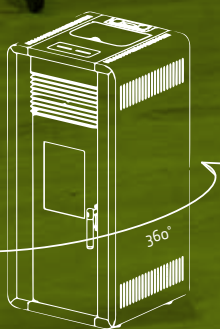

OLIVE CONCEPT 10 kW

OLIVE CONCEPT

A primeira salamandra totalmente personalizável.

Seja criativo! A gama Olive permite-lhe configurar a sua salamandra de pellets, de acordo com as suas preferências.

Comece por escolher a potência, entre 8 e 10 kW. De seguida, poderá escolher diversas opções de acabamentos para as peças frontais e laterais da máquina, definir o tipo de porta preferido e a cor do puxador.