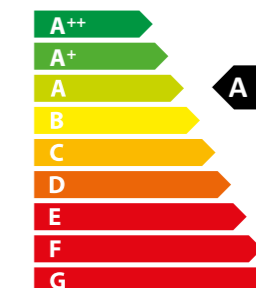

NATURA

reddot award 2017
winner

reddot award 2017
winner

NATURA

Cortiça. Sempre na vanguarda da inovação e das novas tendências, a Fogo-Montanha propõe duas novas salamandras a lenha utilizando um material inovador no seu segmento. Dois modelos originais, com revestimento em cortiça, disponíveis em cor natural ou escura. Ainda em pedra, creme ou preto. Esta nova gama caracteriza-se por uma combustão perfeita, conexão de ar exterior, elevado rendimento e baixas emissões. Efeito visual verdadeiramente singular.

Características	S500H
Rendimento (%)	77
Consumo de Lenha (Kg/Hora)	3.1
Volume Aquecido Máximo (m ³)	305

Medidas Cortiça (LxAxP)
598 x 1043 x 602mm

Medidas Pedra (LxAxP)
596 x 1043 x 602mm

Medidas Cor (LxAxP)
544 x 1005 x 602mm

S500H+Pedra

medidas salamandra + pedra
L - 596mm
A - 1068mm
P - 602mm

S500H+Creme

medidas salamandra + cor
L - 544mm
A - 1005mm
P - 602mm

S500H+Preto

medidas salamandra + cor
L - 544mm
A - 1005mm
P - 602mm